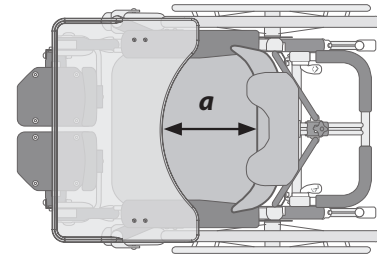

Bordfästen

Bordsfästen finns i två utföranden

- Standard (ej låsbara) (F)
- Låsbara (G)

Borden sätts på plats i bordsfästen som monteras i befintliga skenor i armstöden.

Muggbord

Muggbordet (H) kan användas som alternativ när en mindre avställningsyta önskas. Det är försett med en nedsänkning där mugg, glas eller liknande kan placeras. Bordet kan vridas bort för att underlätta förflyttning i och ur rullstolen. Till muggbordet används ett speciellt fäste med rotationslåsning (I). Fästet monteras i befintlig skena på ett av armstöden.

Borden kan ställas i djup på två olika sätt:

1. Justera bordsfästernas placering i armstödsskenan (insexnyckel).
2. Justera armstödsplattorna i djup genom att föra dessa framåt/bakåt.

Mer information om hur inställningarna görs finns i Bruksanvisning/Monteringsanvisning Bord och Stödbord (art. nr. 95801).

Mått:

Tabell 1 - Mått	bredd [cm]	djup [cm]	Max avstånd ryggdyna - bordskant, a [cm]
Brickbord till sb38-42	61	40	37*
Brickbord till sb46-50	69	40	
Stödbord till sb38-42	61	35	
Stödbord till sb46-50	69	38	
Muggbord	28	22	-