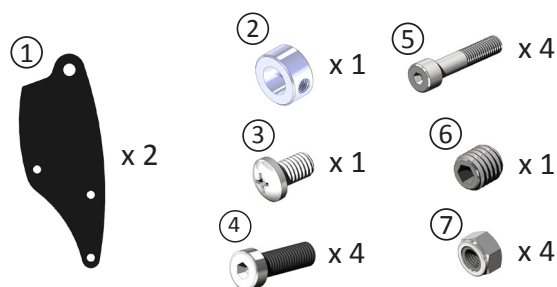

Ombyggnadssats Tiltplåtar HD Balance

Bilaga Reservdelista

Art.nr: 69951-6 Höjd sitshöjd +5 cm

1. art.nr. 67052-6 Tiltplåt Förhöjd +5 cm
2. art.nr. 67827-1 Tippstång +5cm Standard

Art.nr: 69952-6 Sänkt sitshöjd 3 cm

1. art.nr. 67053-6 Tiltplåt -3 cm
2. art.nr. 11038-5 Stoppring tippstång, låg variant
3. art.nr. 81121 Skruv MRX 6x10 FZB
4. art.nr. 81233 Skruv MLC6S M8x25
5. art.nr. 81247 Skruv MC6S M8x40 FZB
6. art.nr. 81305 Skruv SK6SS 6x6
7. art.nr. 81523 Mutter Låsm. M8 FZB

Art.nr: 69953-6 Höjd sitshöjd +5 cm
+ ökad sitstilt 0-30°

1. art.nr. 67052-6 Tiltplåt Förhöjd +5 cm
2. art.nr. 67828-1 Tippstång +5 cm Förlängd

Art.nr: 69956-6 Framflyttad sits 3 cm

1. art.nr. 67056-6 Tiltplåt Framflyttad 3 cm
2. art.nr. 67070 Adapter monterad
3. art.nr. 67072-1 Ledtapp adapter
4. art.nr. 11101-6 Bricka gasfjäder
5. art.nr. 81731 Spärring SGA 10
6. art.nr. 81305 Skruv SK6SS 6x6
7. art.nr. 81121 Skruv MRX 6x10 FZB

Art.nr: 69957-6 Bakflyttad sits 3 cm

1. art.nr. 67057-6 Tiltplåt Bakflyttad 3 cm
2. art.nr. 81233 Skruv MLC6S M8x25
3. art.nr. 81247 Skruv MC6S M8x40 FZB
4. art.nr. 81523 Mutter Låsm. M8 FZB
5. art.nr. 81305 Skruv SK6SS 6x6