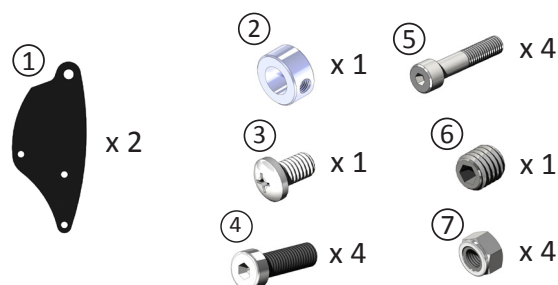

1. art.nr. 67057-6 Tiltplåt Bakflyttad 3 cm
2. art.nr. 81233 Skruv MLC6S M8x25
3. art.nr. 81247 Skruv MC6S M8x40 FZB
4. art.nr. 81523 Mutter Låsm. M8 FZB
5. art.nr. 81305 Skruv SK6SS 6x6

Art.nr: 69959-6 Bakflyttad 3 cm & sänkt 3 cm