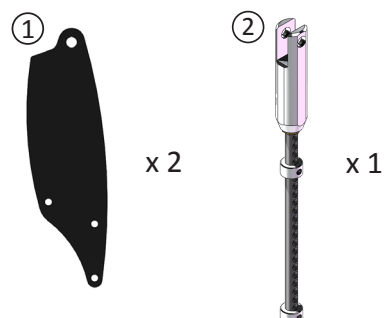

Ombyggnadssats Tiltplåtar HD Balance

Bilaga Reservdelista

Art.nr: 69951-6 Höjd sitshöjd +5 cm

1. art.nr. 67052-6 Tiltplåt Förhöjd +5 cm
2. art.nr. 67827-1 Tippstång +5cm Standard

Art.nr: 69952-6 Sänkt sitshöjd 3 cm

1. art.nr. 67053-6 Tiltplåt -3 cm
2. art.nr. 11038-5 Stoppring tippstång, låg variant
3. art.nr. 81121 Skruv MRX 6x10 FZB
4. art.nr. 81233 Skruv MLC6S M8x25
5. art.nr. 81247 Skruv MC6S M8x40 FZB
6. art.nr. 81305 Skruv SK6SS 6x6
7. art.nr. 81523 Mutter Låsm. M8 FZB

Art.nr: 69953-6 Höjd sitshöjd +5 cm
+ ökad sitstilt 0-30°

1. art.nr. 67052-6 Tiltplåt Förhöjd +5 cm
2. art.nr. 67828-1 Tippstång +5 cm Förlängd

Art.nr: 69956-6 Framflyttad sits 3 cm

1. art.nr. 67056-6 Tiltplåt Framflyttad 3 cm
2. art.nr. 67070 Adapter monterad
3. art.nr. 67072-1 Ledtapp adapter
4. art.nr. 11101-6 Bricka gasfjäder
5. art.nr. 81731 Spärring SGA 10
6. art.nr. 81305 Skruv SK6SS 6x6
7. art.nr. 81121 Skruv MRX 6x10 FZB