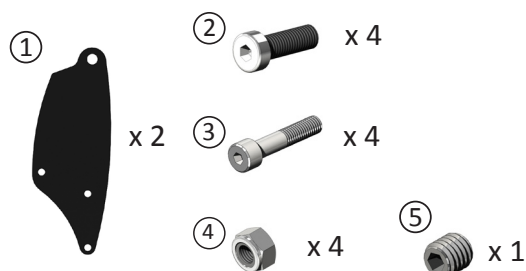

1. art.nr. 67053-6 Tiltplåt -3 cm
2. art.nr. 11038-5 Stoppring tippstång, låg variant
3. art.nr. 81121 Skruv MRX 6x10 FZB
4. art.nr. 81233 Skruv MLC6S M8x25
5. art.nr. 81247 Skruv MC6S M8x40 FZB
6. art.nr. 81305 Skruv SK6SS 6x6
7. art.nr. 81523 Mutter Låsm. M8 FZB

Art.nr: 69953-6 Höjd sitshöjd +5 cm
+ ökad sitstilt 0-30°

1. art.nr. 67052-6 Tiltplåt Förhöjd +5 cm
2. art.nr. 67828-1 Tippstång +5 cm Förlängd

Art.nr: 69956-6 Framflyttad sits 3 cm

1. art.nr. 67056-6 Tiltplåt Framflyttad 3 cm
2. art.nr. 67070 Adapter monterad
3. art.nr. 67072-1 Ledtapp adapter
4. art.nr. 11101-6 Bricka gasfjäder
5. art.nr. 81731 Spärring SGA 10
6. art.nr. 81305 Skruv SK6SS 6x6
7. art.nr. 81121 Skruv MRX 6x10 FZB

Art.nr: 69957-6 Bakflyttad sits 3 cm

1. art.nr. 67057-6 Tiltplåt Bakflyttad 3 cm
2. art.nr. 81233 Skruv MLC6S M8x25
3. art.nr. 81247 Skruv MC6S M8x40 FZB
4. art.nr. 81523 Mutter Låsm. M8 FZB
5. art.nr. 81305 Skruv SK6SS 6x6

Art.nr: 69959-6 Bakflyttad 3 cm & sänkt 3 cm

1. art.nr. 67059-6 Tiltplåt Bakflyttad 3 cm & Sänkt 3 cm
2. art.nr. 11038-5 Stoppring tippstång, låg variant
3. art.nr. 81121 Skruv MRX 6x10 FZB
4. art.nr. 81233 Skruv MLC6S M8x25
5. art.nr. 81247 Skruv MC6S M8x40 FZB
6. art.nr. 81305 Skruv SK6SS 6x6
7. art.nr. 81523 Mutter Låsm. M8 FZB