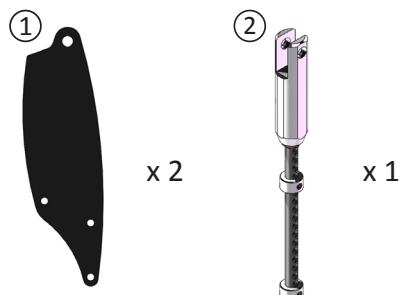

Ombyggnadssats Tiltplåtar HD Balance

Bilaga Reservdelista

Art.nr: 69951-6 Höjd sitshöjd +5 cm

1. art.nr. 67052-6 Tiltplåt Förhöjd +5 cm
2. art.nr. 67827-1 Tippstång +5cm Standard

Art.nr: 69952-6 Sänkt sitshöjd 3 cm

1. art.nr. 67053-6 Tiltplåt -3 cm
2. art.nr. 11038-5 Stoppring tippstång, låg variant
3. art.nr. 81121 Skruv MRX 6x10 FZB
4. art.nr. 81233 Skruv MLC6S M8x25
5. art.nr. 81247 Skruv MC6S M8x40 FZB
6. art.nr. 81305 Skruv SK6SS 6x6
7. art.nr. 81523 Mutter Låsm. M8 FZB

Art.nr: 69953-6 Höjd sitshöjd +5 cm
+ ökad sitstilt 0-30°

1. art.nr. 67052-6 Tiltplåt Förhöjd +5 cm
2. art.nr. 67828-1 Tippstång +5 cm Förlängd

Art.nr: 69956-6 Framflyttad sits 3 cm

1. art.nr. 67056-6 Tiltplåt Framflyttad 3 cm
2. art.nr. 67070 Adapter monterad
3. art.nr. 67072-1 Ledtapp adapter
4. art.nr. 11101-6 Bricka gasfjäder
5. art.nr. 81731 Spärring SGA 10
6. art.nr. 81305 Skruv SK6SS 6x6
7. art.nr. 81121 Skruv MRX 6x10 FZB