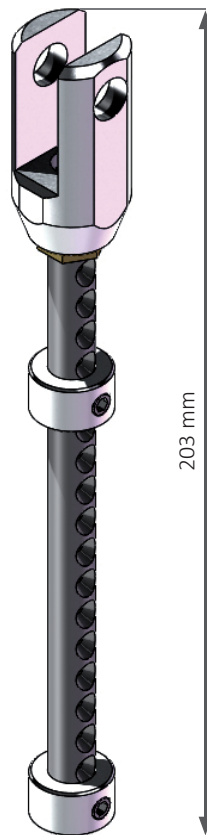

art.nr. 67051-6
Tiltplåt Standard

art.nr. 67052-6
Tiltplåt Förhöjd 5 cm

art.nr. 67053-6
Tiltplåt Sänkt 3 cm

art.nr. 67056-6
Tiltplåt Framflyttad 3 cm

art.nr. 67057-6
Tiltplåt Bakflyttad 3 cm

art.nr. 67059-6
Tiltplåt Bakflyttad 3 cm
& Sänkt 3 cm

Tiltplåtar och tippstänger

HD Balance

Bilaga referenstabell

Sida 2 (2)

art.nr. 67820-1
Tippstång Standard

art.nr. 67825-1
Tippstång Förlängd

art.nr. 67827-1
Tippstång +5 cm
Standard

art.nr. 67828-1
Tippstång +5 cm
Förlängd