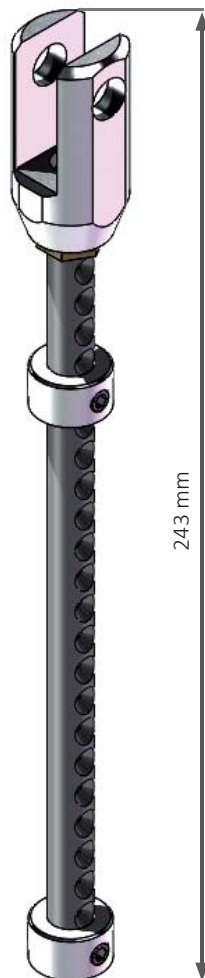

art.nr. 67051-6
Tiltplåt Standard

art.nr. 67052-6
Tiltplåt Förhöjd 5 cm

art.nr. 67053-6
Tiltplåt Sänkt 3 cm

art.nr. 67056-6
Tiltplåt Framflyttad 3 cm

art.nr. 67057-6
Tiltplåt Bakflyttad 3 cm

art.nr. 67059-6
Tiltplåt Bakflyttad 3 cm
& Sänkt 3 cm

Tiltplåtar och tippstänger

HD Balance

Bilaga referenstabell

Sida 2 (2)

art.nr. 67820-1
Tippstång Standard

art.nr. 67825-1
Tippstång Förlängd

art.nr. 67827-1
Tippstång +5 cm
Standard

art.nr. 67828-1
Tippstång +5 cm
Förlängd