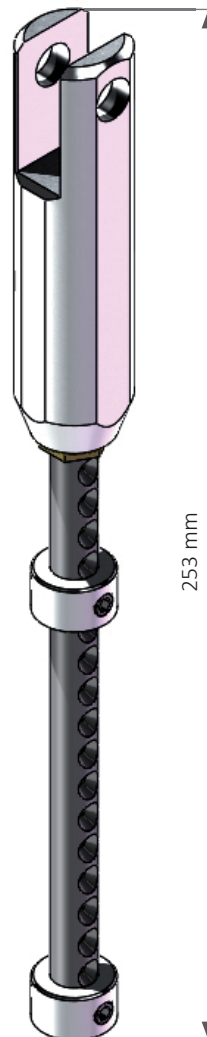

art.nr. 67051-6
Tiltplåt Standard

art.nr. 67052-6
Tiltplåt Förhöjd 5 cm

art.nr. 67053-6
Tiltplåt Sänkt 3 cm

art.nr. 67056-6
Tiltplåt Framflyttad 3 cm

art.nr. 67057-6
Tiltplåt Bakflyttad 3 cm

art.nr. 67059-6
Tiltplåt Bakflyttad 3 cm
& Sänkt 3 cm

Tiltplåtar och tippstänger

HD Balance

Bilaga referenstabell

Sida 2 (2)

art.nr. 67820-1
Tippstång Standard

art.nr. 67825-1
Tippstång Förlängd

art.nr. 67827-1
Tippstång +5 cm
Standard

art.nr. 67828-1
Tippstång +5 cm
Förlängd