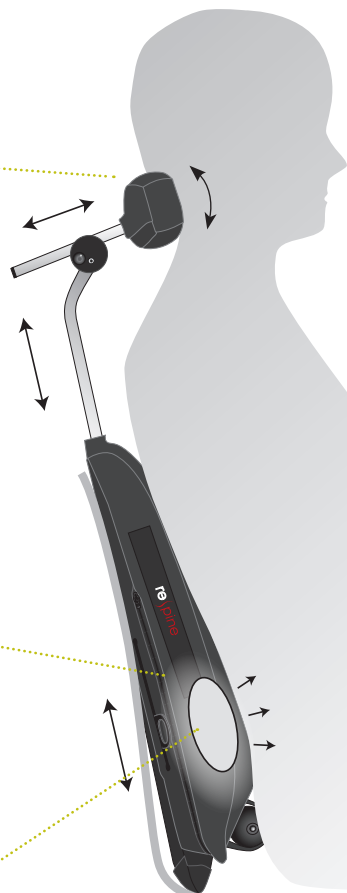

Så fungerar Respine

STÖD FÖR NACKEN

Respine ger ett stöd för nacken på stolar med låg rygg. Nackstödet går att justera i höjd- och djupled samt i vinkel mot nacken.

STÖD FÖR RYGGEN

För att skapa en ergonomisk sittställning finns en inbyggd luftkudde som ger stöd i svankryggen. Höjden på luftkudden justeras med ett enkelt handgrepp.

LUFTKUDDEN

Mängden luft i luftkudden regleras enkelt med en pump med ventilknapp.

LÄTT I VIKT

Respine väger endast 850 gram vilket gör att den är smidig att ta med sig och använda i olika miljöer.

PASSAR DE FLESTA STOLAR

Både formen och baksidans högfriktionstyg är valda för att uppnå bästa funktion på de flesta stolar.

FRI RÖRLIGHET

Den smala formen upptill gör att du fritt kan röra skuldror och armar.

DISKRET DESIGN

Respines diskreta svarta klädsel ger ett nätt och smidigt intryck. Tyget är ett högkvalitativt möbiltyg i Trevira CS fiber.

MEDFÖLJANDE VÄSKA

Med Respine följer en lätt och praktisk väska som kan bäras i ett handtag eller på ryggen som en ryggsäck.

Låt dig inte begränsas!