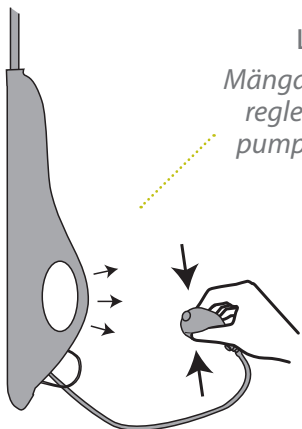

Så fungerar Respine

STÖD FÖR NACKEN

Respine ger ett stöd för nacken på stolar med låg rygg. Nackstödet går att justera i höjd- och djupled samt i vinkel mot nacken.

STÖD FÖR RYGGEN

För att skapa en ergonomisk sittställning finns en inbyggd luftkudde som ger stöd i svankryggen. Höjden på luftkudden justeras med ett enkelt handgrepp.

LUFTKUDDEN

Mängden luft i luftkudden regleras enkelt med en pump med ventilknapp.

LÄTT I VIKT

Respine väger endast 850 gram vilket gör att den är smidig att ta med sig och använda i olika miljöer.

PASSAR DE FLESTA STOLAR

Både formen och baksidans högfriktionstyg är valda för att uppnå bästa funktion på de flesta stolar.

FRI RÖRLIGHET

Den smala formen upptill gör att du fritt kan röra skuldror och armar.

DISKRET DESIGN

Respines diskreta svarta klädsel ger ett nätt och smidigt intryck. Tyget är ett högkvalitativt möbiltyg i Trevira CS fiber.