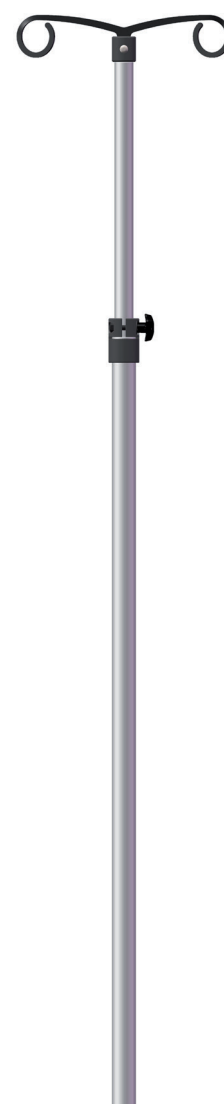

Ny Droppställning HD

Den nuvarande droppställningen Rini utgår ur sortimentet och ersätts av en ny.

Den nya droppställningen är något kortare och steglöst inställbar i höjd.

Nya artikelnummer

69760	Droppställning HD
69760-1	Droppställning HD kpl med fäste vänster
69760-2	Droppställning HD kpl med fäste höger

Utgående artikelnummer

69756	Droppställning Rini
69756-1	Droppställning Rini kpl med fäste vänster
69756-2	Droppställning Rini kpl med fäste höger

Med vänliga hälsningar

art.nr. 69760