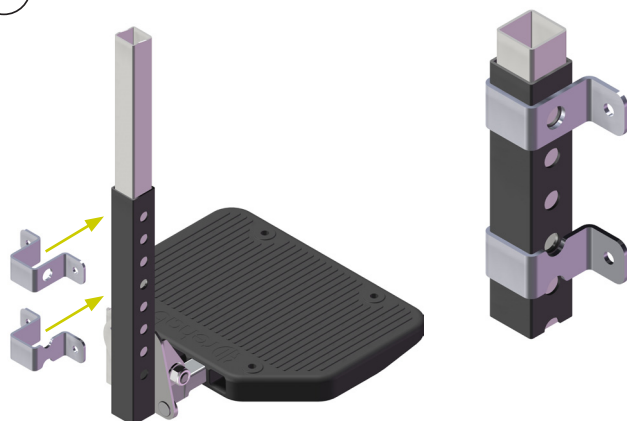

### Ingående delar

1 x

1 x

1 x

4 x (MRX M5 x 12)

### Montering

①

②

1. Tryck fast det övre och nedre fästena på fotplattshållare. **OBS:** Övre fästet placeras över 1:a hålet i röret. Nedre fästet placeras mellan 4:e och 5:e hålet i röret.

2. Fäst fotstödssida med 4 skruvar.

2. Fasten the footrest side in place with 4 screws.