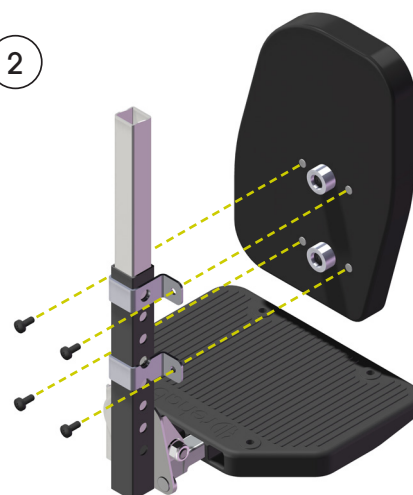

### Ingående delar

1 x

1 x

1 x

4 x (MRX M5 x 12)

### Montering

①

②

1. Tryck fast det övre och nedre fästena på fotplattshållare. **OBS:** Övre fästet placeras över 1:a hålet i röret. Nedre fästet placeras mellan 4:e och 5:e hålet i röret.

2. Fäst fotstödssida med 4 skruvar.

### Assembly

1

2

1. Push the upper and lower mounting brackets on to the footplate holder. **Note positions:** The top bracket fits over the first hole on the tube and the lower bracket fits between the 4th and 5th holes.