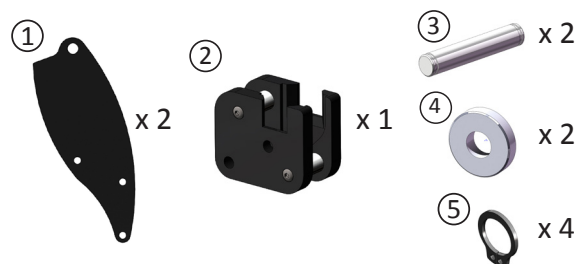

## Bilaga Reservdelstlista

Art.nr: 69951-6 Höjd sitshöjd +5 cm

1. art.nr: 67052-6 Tiltplåt Förhöjd +5 cm
2. art.nr: 67827-1 Tippstång +5cm Standard

Art.nr: 69952-6 Sänkt sitshöjd 3 cm

1. art.nr: 67053-6 Tiltplåt -3 cm
2. art.nr: 11038-5 Stoppring tippstång
3. art.nr: 81121 Skruv MRX 6x10 FZB
4. art.nr: 81233 Skruv MLC6S M8x25
5. art.nr: 81247 Skruv MC6S M8x40 FZB
6. art.nr: 81305 Skruv SK6SS 6x6
7. art.nr: 81523 Mutter Låsm. M8 FZB

Art.nr: 69953-6 Höjd sitshöjd +5 cm  
+ ökad sitstillt 0-30°

1. art.nr: 67052-6 Tiltplåt Förhöjd +5 cm
2. art.nr: 67828-1 Tippstång +5 cm Förlängd

Art.nr: 69956-6 Framflyttad sits 3 cm

1. art.nr: 67056-6 Tiltplåt Framflyttad 3 cm
2. art.nr: 67070 Adapter monterad
3. art.nr: 67072-1 Ledtapp adapter
4. art.nr: 11101-6 Bricka gasfjäder
5. art.nr: 81731 Spårring SGA 10

Art.nr: 69957-6 Bakflyttad sits 3 cm

1. art.nr: 67057-6 Tiltplåt Bakflyttad 3 cm
2. art.nr: 81233 Skruv MLC6S M8x25
3. art.nr: 81247 Skruv MC6S M8x40 FZB
4. art.nr: 81523 Mutter Låsm. M8 FZB

Art.nr: 69959-6 Bakflyttad 3 cm & sänkt 3 cm