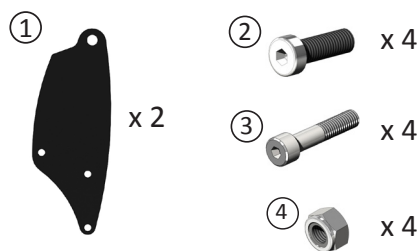

## Bilaga Reservdelstlista

Art.nr: 69951-6 Höjd sitshöjd +5 cm

1. art.nr: 67052-6 Tiltplåt Förhöjd +5 cm
2. art.nr: 67827-1 Tippstång +5cm Standard

Art.nr: 69952-6 Sänkt sitshöjd 3 cm

1. art.nr: 67053-6 Tiltplåt -3 cm
2. art.nr: 11038-5 Stoppring tippstång
3. art.nr: 81121 Skruv MRX 6x10 FZB
4. art.nr: 81233 Skruv MLC6S M8x25
5. art.nr: 81247 Skruv MC6S M8x40 FZB
6. art.nr: 81305 Skruv SK6SS 6x6
7. art.nr: 81523 Mutter Låsm. M8 FZB

Art.nr: 69953-6 Höjd sitshöjd +5 cm  
+ ökad sitstillt 0-30°

1. art.nr: 67052-6 Tiltplåt Förhöjd +5 cm
2. art.nr: 67828-1 Tippstång +5 cm Förlängd

Art.nr: 69956-6 Framflyttad sits 3 cm

1. art.nr: 67056-6 Tiltplåt Framflyttad 3 cm
2. art.nr: 67070 Adapter monterad
3. art.nr: 67072-1 Ledtapp adapter
4. art.nr: 11101-6 Bricka gasfjäder
5. art.nr: 81731 Spårring SGA 10

Art.nr: 69957-6 Bakflyttad sits 3 cm

1. art.nr: 67057-6 Tiltplåt Bakflyttad 3 cm
2. art.nr: 81233 Skruv MLC6S M8x25
3. art.nr: 81247 Skruv MC6S M8x40 FZB
4. art.nr: 81523 Mutter Låsm. M8 FZB

Art.nr: 69959-6 Bakflyttad 3 cm & sänkt 3 cm