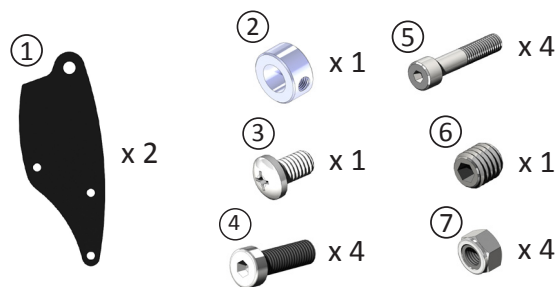

## Bilaga Reservdelstlista

Art.nr: 69951-6 Höjd sitshöjd +5 cm

1. art.nr: 67052-6 Tiltplåt Förhöjd +5 cm
2. art.nr: 67827-1 Tippstång +5cm Standard

Art.nr: 69952-6 Sänkt sitshöjd 3 cm

1. art.nr: 67053-6 Tiltplåt -3 cm
2. art.nr: 11038-5 Stoppring tippstång
3. art.nr: 81121 Skruv MRX 6x10 FZB
4. art.nr: 81233 Skruv MLC6S M8x25
5. art.nr: 81247 Skruv MC6S M8x40 FZB
6. art.nr: 81305 Skruv SK6SS 6x6
7. art.nr: 81523 Mutter Låsm. M8 FZB

Art.nr: 69953-6 Höjd sitshöjd +5 cm  
+ ökad sitstillt 0-30°

1. art.nr: 67052-6 Tiltplåt Förhöjd +5 cm
2. art.nr: 67828-1 Tippstång +5 cm Förlängd

Art.nr: 69956-6 Framflyttad sits 3 cm

1. art.nr: 67056-6 Tiltplåt Framflyttad 3 cm
2. art.nr: 67070 Adapter monterad
3. art.nr: 67072-1 Ledtapp adapter
4. art.nr: 11101-6 Bricka gasfjäder
5. art.nr: 81731 Spårring SGA 10

Art.nr: 69957-6 Bakflyttad sits 3 cm

1. art.nr: 67057-6 Tiltplåt Bakflyttad 3 cm
2. art.nr: 81233 Skruv MLC6S M8x25
3. art.nr: 81247 Skruv MC6S M8x40 FZB
4. art.nr: 81523 Mutter Låsm. M8 FZB

Art.nr: 69959-6 Bakflyttad 3 cm & sänkt 3 cm

1. art.nr: 67059-6 Tiltplåt Bakflyttad 3 cm & sänkt 3 cm
2. art.nr: 81233 Skruv MLC6S M8x25
3. art.nr: 81523 Mutter Låsm. M8 FZB
4. art.nr: 81603 Bricka BRB 8.4x16x1.5