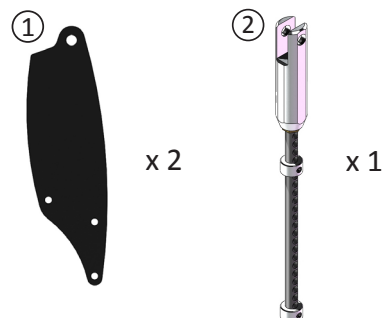

## Bilaga Reservdelstlista

Art.nr: 69951-6 Höjd sitshöjd +5 cm

1. art.nr: 67052-6 Tiltplåt Förhöjd +5 cm
2. art.nr: 67827-1 Tippstång +5cm Standard

Art.nr: 69952-6 Sänkt sitshöjd 3 cm

1. art.nr: 67053-6 Tiltplåt -3 cm
2. art.nr: 11038-5 Stoppring tippstång
3. art.nr: 81121 Skruv MRX 6x10 FZB
4. art.nr: 81233 Skruv MLC6S M8x25
5. art.nr: 81247 Skruv MC6S M8x40 FZB
6. art.nr: 81305 Skruv SK6SS 6x6
7. art.nr: 81523 Mutter Låsm. M8 FZB

Art.nr: 69953-6 Höjd sitshöjd +5 cm  
+ ökad sitstillt 0-30°

1. art.nr: 67052-6 Tiltplåt Förhöjd +5 cm
2. art.nr: 67828-1 Tippstång +5 cm Förlängd

Art.nr: 69956-6 Framflyttad sits 3 cm

1. art.nr: 67056-6 Tiltplåt Framflyttad 3 cm
2. art.nr: 67070 Adapter monterad
3. art.nr: 67072-1 Ledtapp adapter
4. art.nr: 11101-6 Bricka gasfjäder
5. art.nr: 81731 Spårring SGA 10