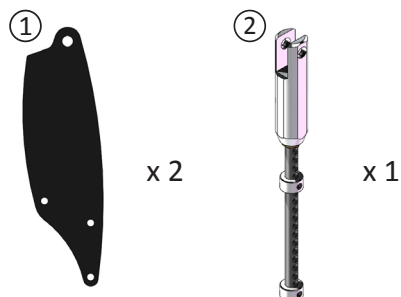

## Bilaga Reservdelstlista

Art.nr: 69951-6 Höjd sitshöjd +5 cm

1. art.nr: 67052-6 Tiltplåt Förhöjd +5 cm
2. art.nr: 67827-1 Tippstång +5cm Standard

Art.nr: 69952-6 Sänkt sitshöjd 3 cm

1. art.nr: 67053-6 Tiltplåt -3 cm
2. art.nr: 11038-5 Stoppring tippstång
3. art.nr: 81121 Skruv MRX 6x10 FZB
4. art.nr: 81233 Skruv MLC6S M8x25
5. art.nr: 81247 Skruv MC6S M8x40 FZB
6. art.nr: 81305 Skruv SK6SS 6x6
7. art.nr: 81523 Mutter Låsm. M8 FZB

Art.nr: 69953-6 Höjd sitshöjd +5 cm  
+ ökad sitstillt 0-30°

1. art.nr: 67052-6 Tiltplåt Förhöjd +5 cm
2. art.nr: 67828-1 Tippstång +5 cm Förlängd

Art.nr: 69956-6 Framflyttad sits 3 cm

1. art.nr: 67056-6 Tiltplåt Framflyttad 3 cm
2. art.nr: 67070 Adapter monterad
3. art.nr: 67072-1 Ledtapp adapter
4. art.nr: 11101-6 Bricka gasfjäder
5. art.nr: 81731 Spårring SGA 10