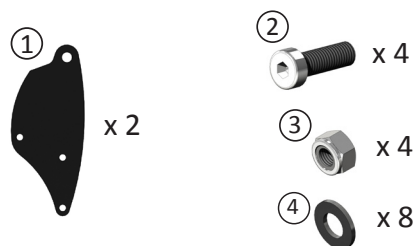

## Bilaga Reservdelstlista

Art.nr: 69951-6 Höjd sitshöjd +5 cm

1. art.nr: 67052-6 Tiltplåt Förhöjd +5 cm
2. art.nr: 67827-1 Tippstång +5cm Standard

Art.nr: 69952-6 Sänkt sitshöjd 3 cm

1. art.nr: 67053-6 Tiltplåt -3 cm
2. art.nr: 11038-5 Stoppring tippstång
3. art.nr: 81121 Skruv MRX 6x10 FZB
4. art.nr: 81233 Skruv MLC6S M8x25
5. art.nr: 81247 Skruv MC6S M8x40 FZB
6. art.nr: 81305 Skruv SK6SS 6x6
7. art.nr: 81523 Mutter Låsm. M8 FZB

Art.nr: 69953-6 Höjd sitshöjd +5 cm  
+ ökad sitstillt 0-30°

1. art.nr: 67052-6 Tiltplåt Förhöjd +5 cm
2. art.nr: 67828-1 Tippstång +5 cm Förlängd

Art.nr: 69956-6 Framflyttad sits 3 cm

1. art.nr: 67056-6 Tiltplåt Framflyttad 3 cm
2. art.nr: 67070 Adapter monterad
3. art.nr: 67072-1 Ledtapp adapter
4. art.nr: 11101-6 Bricka gasfjäder
5. art.nr: 81731 Spårring SGA 10

Art.nr: 69957-6 Bakflyttad sits 3 cm

1. art.nr: 67057-6 Tiltplåt Bakflyttad 3 cm
2. art.nr: 81233 Skruv MLC6S M8x25
3. art.nr: 81247 Skruv MC6S M8x40 FZB
4. art.nr: 81523 Mutter Låsm. M8 FZB

Art.nr: 69959-6 Bakflyttad 3 cm & sänkt 3 cm