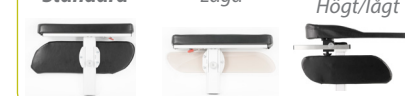

Plan rygg

Flexi +10cm

Plan +10cm

DRIVRINGAR

Aluminium

Rostfritt stål

Plastbeklädda

BALANSPUNKT

FJÄDRANDE RYGG

RYGGBREDD

Sittbredd -4cm

Lika med
sittbredd

Sittbredd
+4cm

Sittbredd
+8cm

RYGGDYNOR

Med vingar

Utan vingar

ARMSTÖD

Standard

Låga

Hemiplegi
Högt/lågt

KILFORMAT SIDOSTÖD

UTÖKAD SITSTILT

0° - 20°

-5° - 20°

0° - 30°

-5° - 30°

FÖRLÄNGT SITTDJUP + 5CM

SITTHÖJD

Förhöjd +5cm

Sänkt -3cm

Sänkt m.h.a.
mindre hjul
(20"/5")