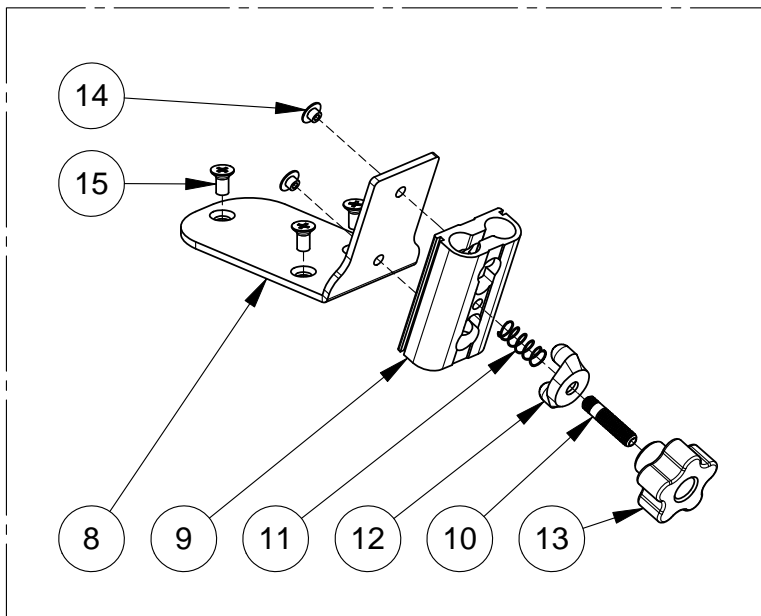

Bendelare, framflyttad

Denna ritning får ej kopieras eller överlätas utan tillstånd av Hantverksdesign & Rehab.prod. AB

Pos.	Art.nr.	Benämning	Inkl.
	<b>13151-1</b>	<b>BÅLSTÖD ställbart, kort, Blå tygklädsel</b>	1-13
	<b>13152-1</b>	<b>BÅLSTÖD ställbart, långt, Blå tygklädsel</b>	1-13
1	45437	KLÄDSEL bålstöd ställbart kort, Blå tyg	
	45438	KLÄDSEL bålstöd ställbart långt, Blå tyg	
12	13137-2	BYGEL bålstöd	
13	82137-1	TÄCKPROPP 12.5x7.5 , förpackning 10 st	