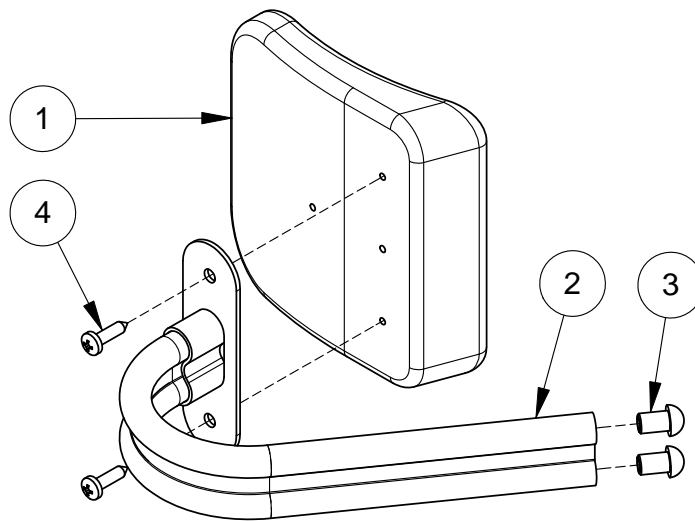

Huvudstöd med sidostöd

Denna ritning får ej kopieras eller överlätas utan tillstånd av Hantverksdesign & Rehab.prod. AB

Pos.	Art.nr.	Benämning	Inkl.
1	12805-1	RYGGFÖRLÄNGARE sb45, sb38, kpl, Blå klädsel	1-5
	45486	KLÄDSEL Ryggförlängare framsida, Blå tyg	
	45485	KLÄDSEL Ryggförlängare baksida, mörkgrå vinyl	
1	12806-1	RYGGFÖRLÄNGARE barn, kpl, Blå klädsel	1-5
	45486	KLÄDSEL Ryggförlängare framsida, Blå tyg	
	45485	KLÄDSEL Ryggförlängare baksida, mörkgrå vinyl	
2	12880-5	RYGGFÖRLÄNGARRÖR komplett	2-5
4	81133	SKRUV MFX 6x25 FZB	
5	82137-1	TÄCKPROPP 12.5x7.5 , förp. 10 st