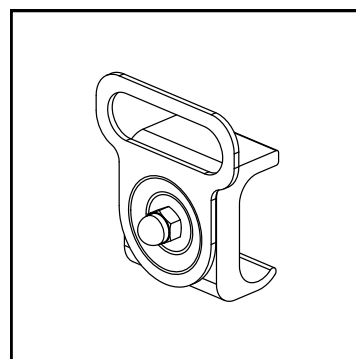

Reservdelista

Sektion F, Tillbehör

Pos.	Art.nr.	Benämning	Inkl.
	13 205-1	AXELSTÖD Blå tygklädsel, komplett	1-5
	13 205-7	AXELSTÖD Svart tygklädsel, komplett	1-5
	13 205-5	AXELSTÖD Dartex klädsel, komplett	1-5
1	45 432	KLÄDSEL Blå tyg	
1	47 432	KLÄDSEL Svart tyg	
1	44 432	KLÄDSEL Dartex	
4	81 923	LÅSSPAK M8 WN514