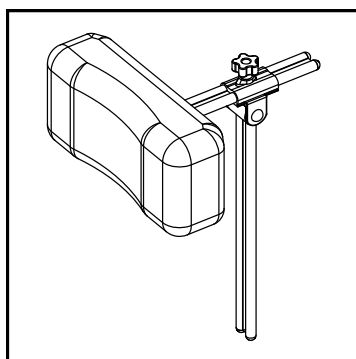

Reservdelista

Sektion F, Tillbehör

Pos.	Art.nr.	Benämning	Inkl.
	13 205-1	AXELSTÖD Blå tygklädsel, komplett	1-5
	13 205-7	AXELSTÖD Svart tygklädsel, komplett	1-5
	13 205-5	AXELSTÖD Dartex klädsel, komplett	1-5
1	45 432	KLÄDSEL Blå tyg	
1	47 432	KLÄDSEL Svart tyg	
1	44 432	KLÄDSEL Dartex	
4	81 923	LÅSSPAK M8 WN514