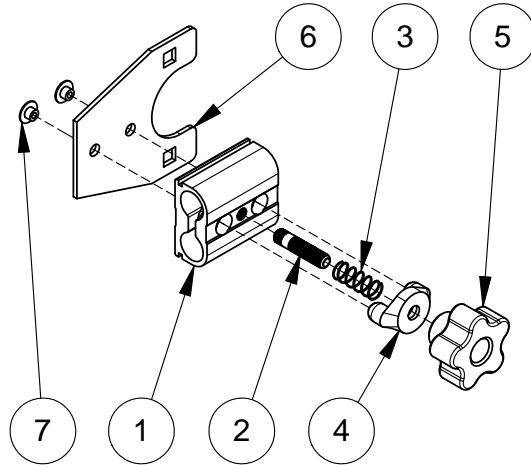

Pos.	Art.nr.	Benämning	Inkl.
1	12758-5	FÄSTE kpl	1-7
	12721-1	SIDOSTÖD nackstöd Blå klädsel	8-19
	12721-7	SIDOSTÖD nackstöd Svart klädsel	8-19
	12721-5	SIDOSTÖD nackstöd Dartex klädsel	8-19
8	45436	KLÄDSEL sidostöd Blå	
	47436	KLÄDSEL sidostöd Svart	
	44436	KLÄDSEL sidostöd Dartex	
11	81342	SKRUV K6S M5x10	
12	81521	MUTTER Låsmutter M5	
	81630	BRICKA 5x13x1	
13	12722-5	BYGEL kpl med klammer	13-19
	12722-1	BYGEL kpl	13-16
14	82137	TÄCKPROPP 12.5x7.5	
16	81230	SKRUV MLC6S M8x16	
18	81216	SKRUV DIN 607 M8x55	
19	81523	MUTTER Låsm M8 FZB	

Nackstöd med sidostöd

Denna ritning får ej kopieras eller överlätas utan tillstånd av Hantverksdesign & Rehab.prod. AB