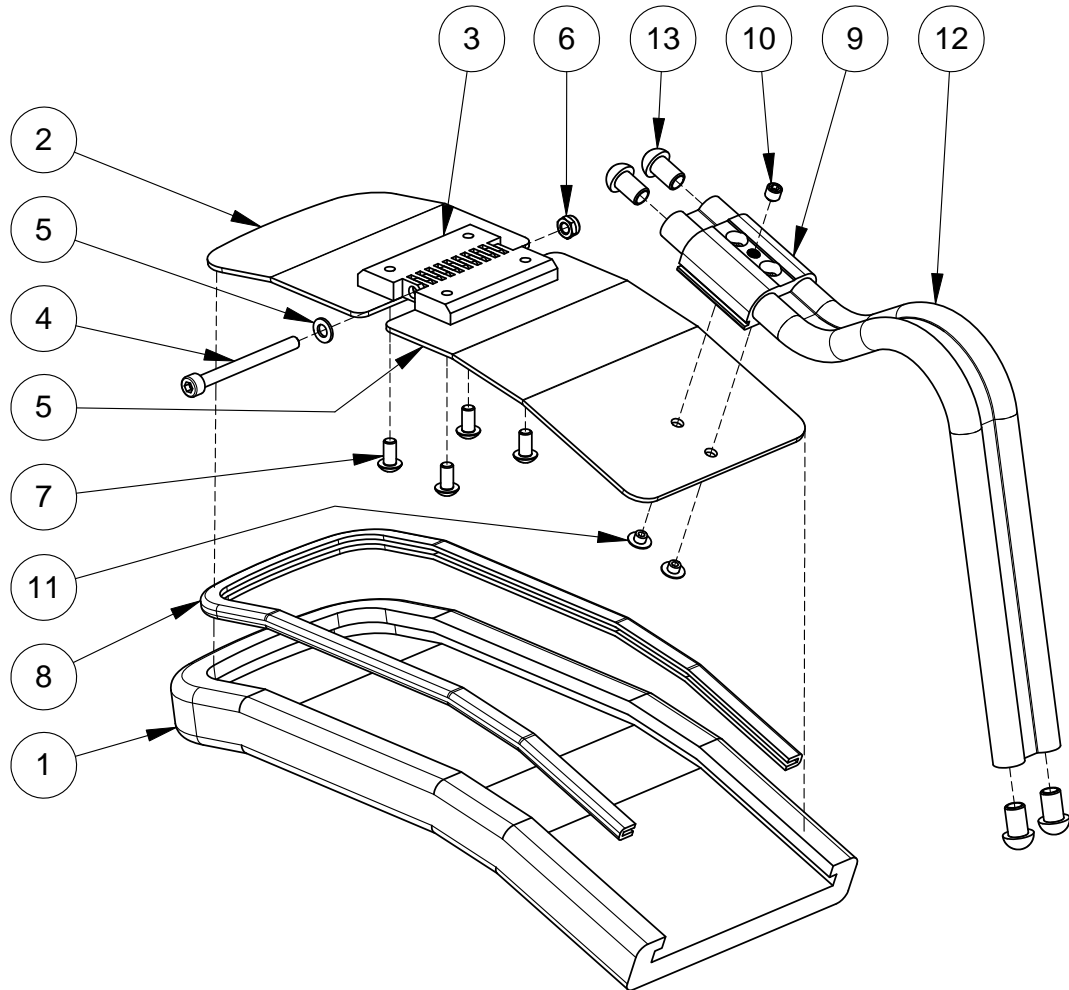

Bålstöd ställbart

Denna ritning får ej kopieras eller överlåtas utan tillstånd av Hantverksdesign & Rehab.prod. AB