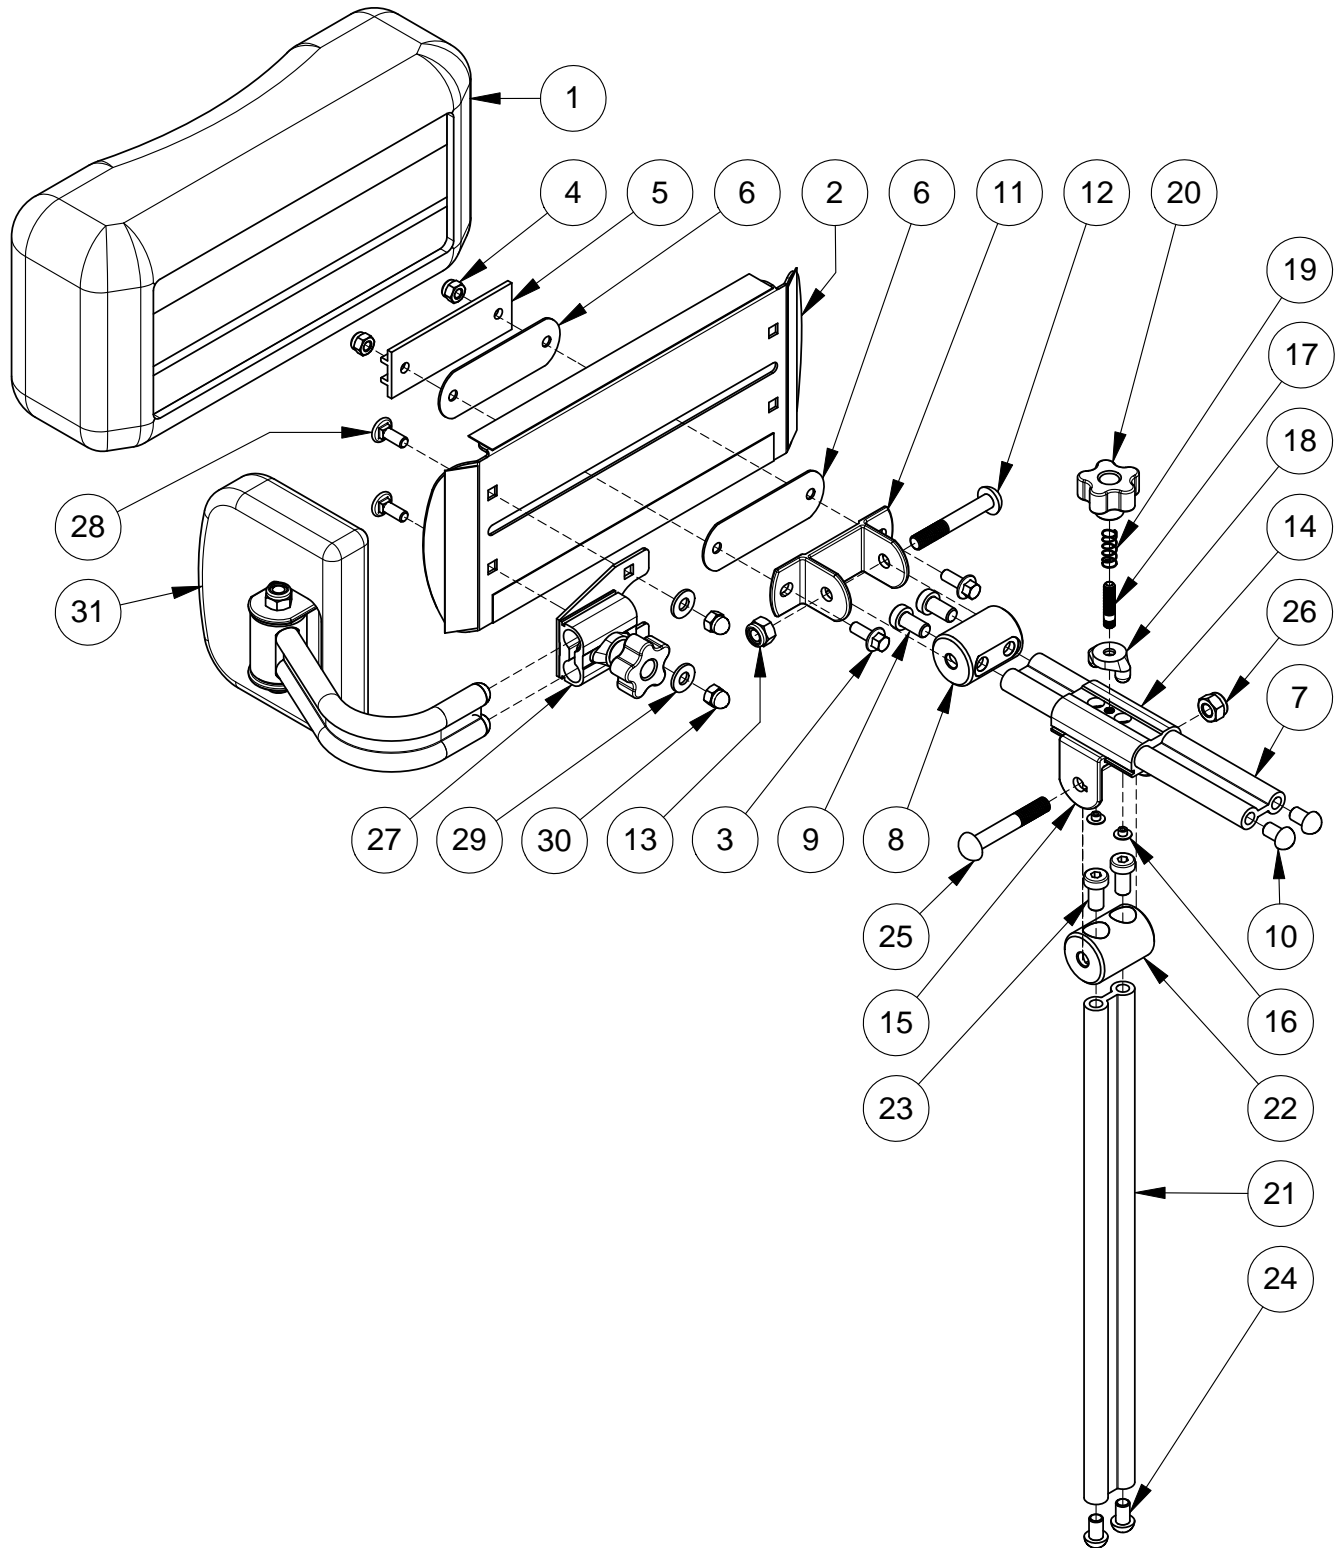

Nackstöd med sidostöd

Denna ritning får ej kopieras eller överlätas utan tillstånd av Hantverksdesign & Rehab.prod. AB

Pos.	Art.nr.	Benämning	Inkl.
1	12758-5	FÄSTE kpl	1-7
	12721-1	SIDOSTÖD nackstöd Blå klädsel	8-19
	12721-7	SIDOSTÖD nackstöd Svart klädsel	8-19
	12721-5	SIDOSTÖD nackstöd Dartex klädsel	8-19
8	45436	KLÄDSEL sidostöd Blå	
	47436	KLÄDSEL sidostöd Svart	
	44436	KLÄDSEL sidostöd Dartex	
11	81342	SKRUV K6S M5x10	
12	81521	MUTTER Låsmutter M5	
	81630	BRICKA 5x13x1	
13	12722-5	BYGEL kpl med klammer	13-19
	12722-1	BYGEL kpl	13-16
14	82137	TÄCKPROPP 12.5x7.5	
16	81230	SKRUV MLC6S M8x16	
18	81216	SKRUV DIN 607 M8x55	
19	81523	MUTTER Låsm M8 FZB