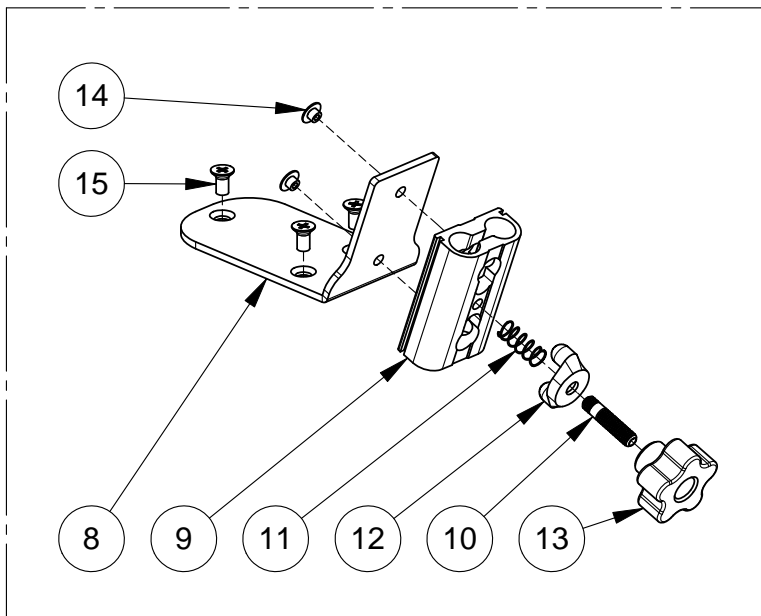

Bendelare

Denna ritning får ej kopieras eller överlätas utan tillstånd av Hantverksdesign & Rehab.prod. AB

Pos.	Art.nr.	Benämning	Inkl.
	12615-1	BENDELARE liten, framflyttad, mörkgrå vinyl, kpl med fäste	1-7
	12615-5	BENDELARE liten, framflyttad, mörkgrå vinyl, med bygel, utan fäste	1-6
1	12696-1 45463	BENDELARKUDDE liten, framflyttad, mörkgrå vinyl KLÄDSEL mörkgrå vinyl	1-4
3	81121	SKRUV MRX 6x10 FZB	
5	12687	BENDELARBYGEL framflyttad	
6	82136-1	TÄCKPROPP 12.5x8 , förpackning 10 st	

	12620-1	BENDELARE stor, framflyttad, mörkgrå vinyl, kpl med fäste	1-7
	12620-5	BENDELARE stor, framflyttad, mörkgrå vinyl, med bygel, utan fäste	1-6
1	12666-1 45464	BENDELARKUDDE stor, framflyttad, mörkgrå vinyl KLÄDSEL mörkgrå vinyl	1-4
3	81121	SKRUV MRX 6x10 FZB	
5	12687	BENDELARBYGEL framflyttad	
6	82136-1	TÄCKPROPP 12.5x8 , förpackning 10 st	

7	12680	BENDELARFÄSTE kompl	8-15
15	81112	SKRUV MFX M5x10 FZB