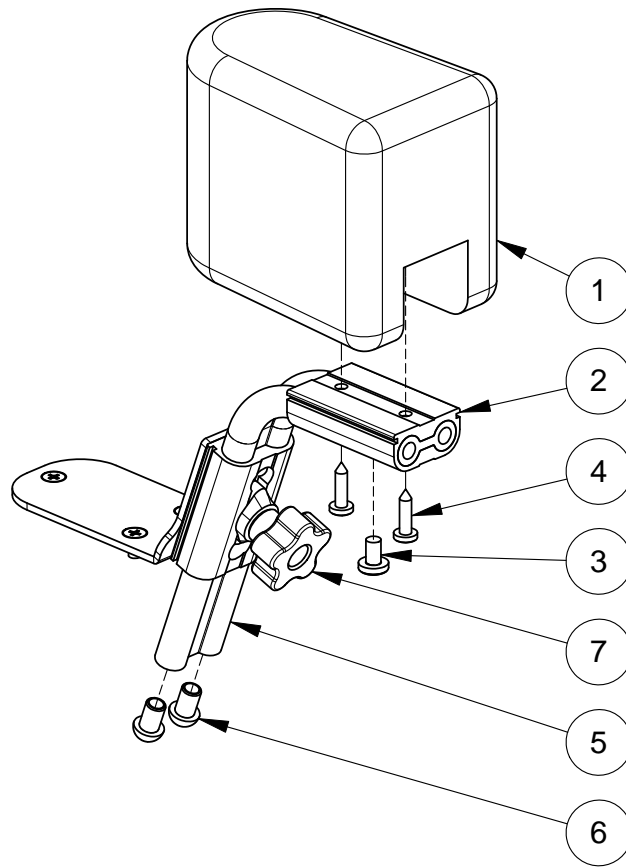

Bendelare, framflyttad

Denna ritning får ej kopieras eller överlätas utan tillstånd av Hantverksdesign & Rehab.prod. AB

Pos.	Art.nr.	Benämning	Inkl.
	<b>13151-1</b>	<b>BÅLSTÖD ställbart, kort, Blå tygklädsel</b>	1-13
	<b>13152-1</b>	<b>BÅLSTÖD ställbart, långt, Blå tygklädsel</b>	1-13
1	45437	KLÄDSEL bålstöd ställbart kort, Blå tyg	
	45438	KLÄDSEL bålstöd ställbart långt, Blå tyg	
12	13137-2	BYGEL bålstöd	
13	82137-1	TÄCKPROPP 12.5x7.5 , förpackning 10 st	