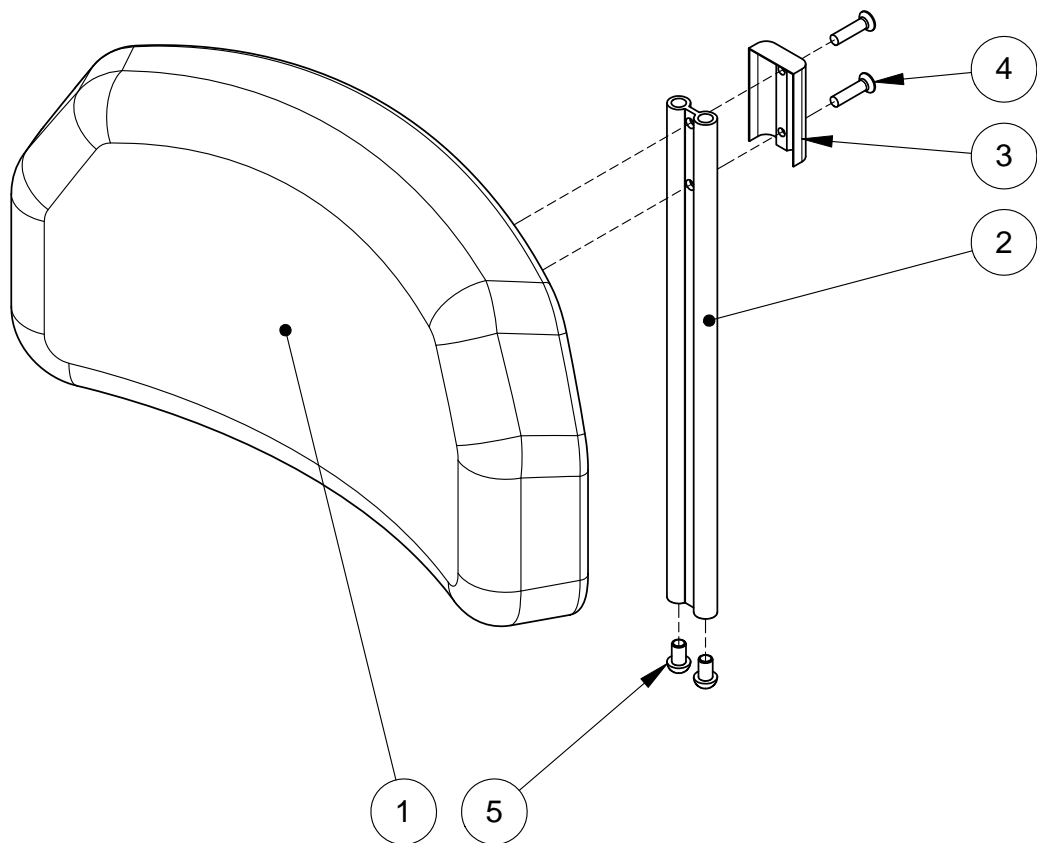

Pos.	Art.nr.	Benämning	Inkl.
1	12805-1	RYGGFÖRLÄNGARE sb45, sb38, kpl, Blå klädsel	1-5
	45486	KLÄDSEL Ryggförlängare framsida, Blå tyg	
	45485	KLÄDSEL Ryggförlängare baksida, mörkgrå vinyl	
1	12806-1	RYGGFÖRLÄNGARE barn, kpl, Blå klädsel	1-5
	45486	KLÄDSEL Ryggförlängare framsida, Blå tyg	
	45485	KLÄDSEL Ryggförlängare baksida, mörkgrå vinyl	
2	12880-5	RYGGFÖRLÄNGARRÖR komplett	2-5
4	81133	SKRUV MFX 6x25 FZB	
5	82137-1	TÄCKPROPP 12.5x7.5 , förp. 10 st	

Ryggförlängare

Denna ritning får ej kopieras eller överlätas utan tillstånd av Hantverksdesign & Rehab.prod. AB