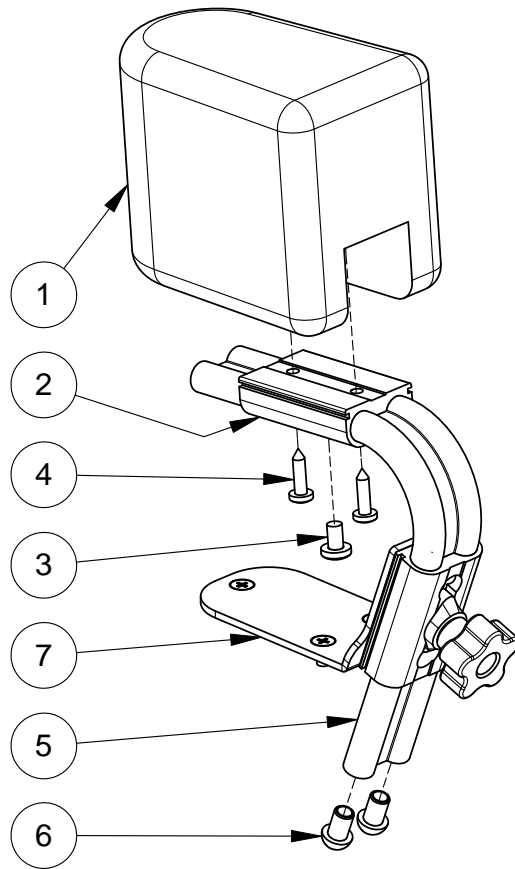

Bendelare

Denna ritning får ej kopieras eller överlätas utan tillstånd av Hantverksdesign & Rehab.prod. AB

Pos.	Art.nr.	Benämning	Inkl.
	12615-1	BENDELARE liten, framflyttad, mörkgrå vinyl, kpl med fäste	1-7
	12615-5	BENDELARE liten, framflyttad, mörkgrå vinyl, med bygel, utan fäste	1-6
1	12696-1 45463	BENDELARKUDDE liten, framflyttad, mörkgrå vinyl KLÄDSEL mörkgrå vinyl	1-4
3	81121	SKRUV MRX 6x10 FZB	
5	12687	BENDELARBYGEL framflyttad	
6	82136-1	TÄCKPROPP 12.5x8 , förpackning 10 st	

	12620-1	BENDELARE stor, framflyttad, mörkgrå vinyl, kpl med fäste	1-7
	12620-5	BENDELARE stor, framflyttad, mörkgrå vinyl, med bygel, utan fäste	1-6
1	12666-1 45464	BENDELARKUDDE stor, framflyttad, mörkgrå vinyl KLÄDSEL mörkgrå vinyl	1-4
3	81121	SKRUV MRX 6x10 FZB	
5	12687	BENDELARBYGEL framflyttad	
6	82136-1	TÄCKPROPP 12.5x8 , förpackning 10 st	

7	12680	BENDELARFÄSTE kompl	8-15
15	81112	SKRUV MFX M5x10 FZB