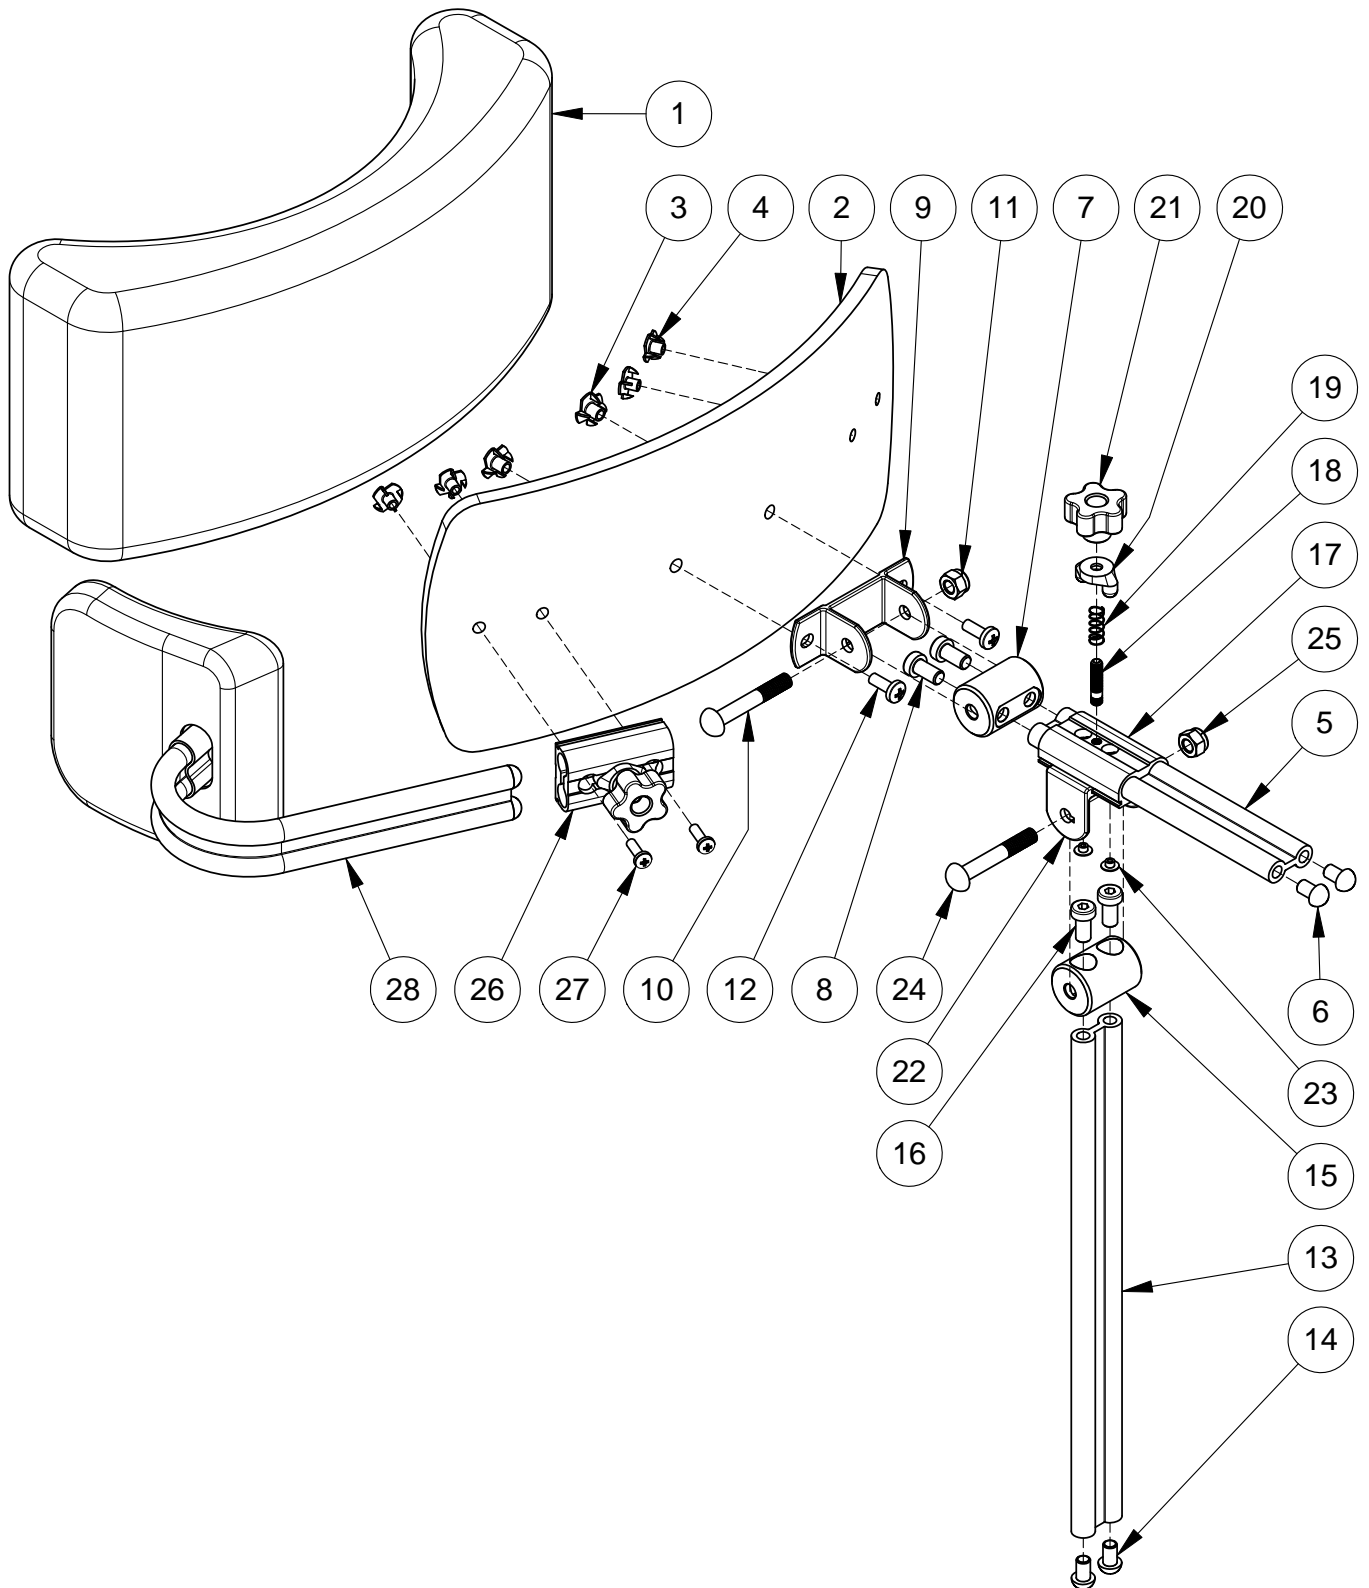

Huvudstöd med sidostöd

Denna ritning får ej kopieras eller överlätas utan tillstånd av Hantverksdesign & Rehab.prod. AB