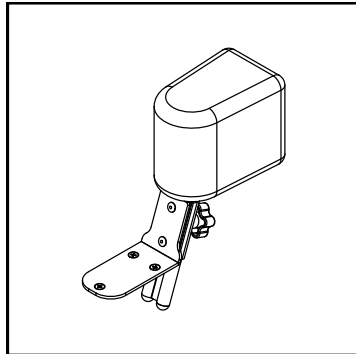

Reservdelista

Sektion F, Tillbehör

Pos.	Art.nr.	Benämning	Inkl.
	13 205-1	AXELSTÖD Blå tygklädsel, komplett	1-5
	13 205-7	AXELSTÖD Svart tygklädsel, komplett	1-5
	13 205-5	AXELSTÖD Dartex klädsel, komplett	1-5
1	45 432	KLÄDSEL Blå tyg	
1	47 432	KLÄDSEL Svart tyg	
1	44 432	KLÄDSEL Dartex	
4	81 923	LÅSSPAK M8 WN514