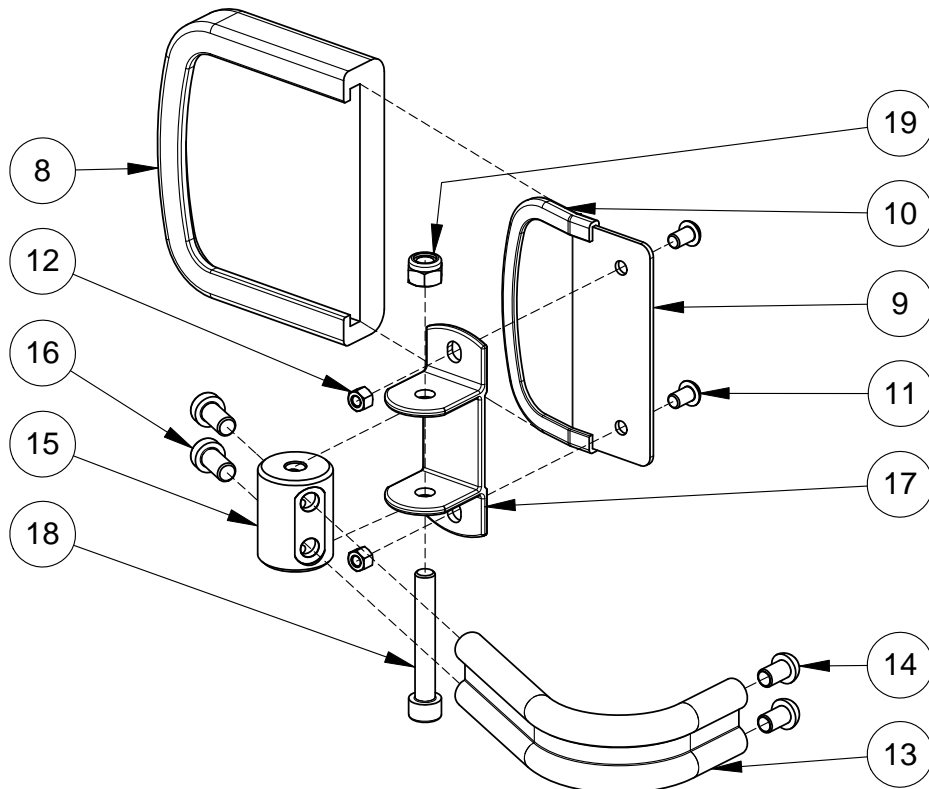

Pos.	Art.nr.	Benämning	Inkl.
1	12758-5	FÄSTE kpl	1-7
	12721-1	SIDOSTÖD nackstöd Blå klädsel	8-19
	12721-7	SIDOSTÖD nackstöd Svart klädsel	8-19
	12721-5	SIDOSTÖD nackstöd Dartex klädsel	8-19
8	45436	KLÄDSEL sidostöd Blå	
	47436	KLÄDSEL sidostöd Svart	
	44436	KLÄDSEL sidostöd Dartex	
11	81342	SKRUV K6S M5x10	
12	81521	MUTTER Låsmutter M5	
	81630	BRICKA 5x13x1	
13	12722-5	BYGEL kpl med klammer	13-19
	12722-1	BYGEL kpl	13-16
14	82137	TÄCKPROPP 12.5x7.5	
16	81230	SKRUV MLC6S M8x16	
18	81216	SKRUV DIN 607 M8x55	
19	81523	MUTTER Låsm M8 FZB	

Nackstöd med sidostöd

Denna ritning får ej kopieras eller överlätas utan tillstånd av Hantverksdesign & Rehab.prod. AB