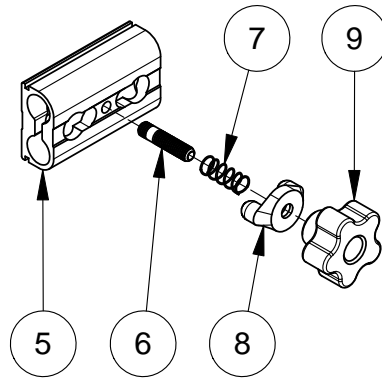

Huvudstöd med sidostöd

Denna ritning får ej kopieras eller överlätas utan tillstånd av Hantverksdesign & Rehab.prod. AB

Pos.	Art.nr.	Benämning	Inkl.
1	12805-1	RYGGFÖRLÄNGARE sb45, sb38, kpl, Blå klädsel	1-5
	45486	KLÄDSEL Ryggförlängare framsida, Blå tyg	
	45485	KLÄDSEL Ryggförlängare baksida, mörkgrå vinyl	
1	12806-1	RYGGFÖRLÄNGARE barn, kpl, Blå klädsel	1-5
	45486	KLÄDSEL Ryggförlängare framsida, Blå tyg	
	45485	KLÄDSEL Ryggförlängare baksida, mörkgrå vinyl	
2	12880-5	RYGGFÖRLÄNGARRÖR komplett	2-5
4	81133	SKRUV MFX 6x25 FZB	
5	82137-1	TÄCKPROPP 12.5x7.5 , förp. 10 st