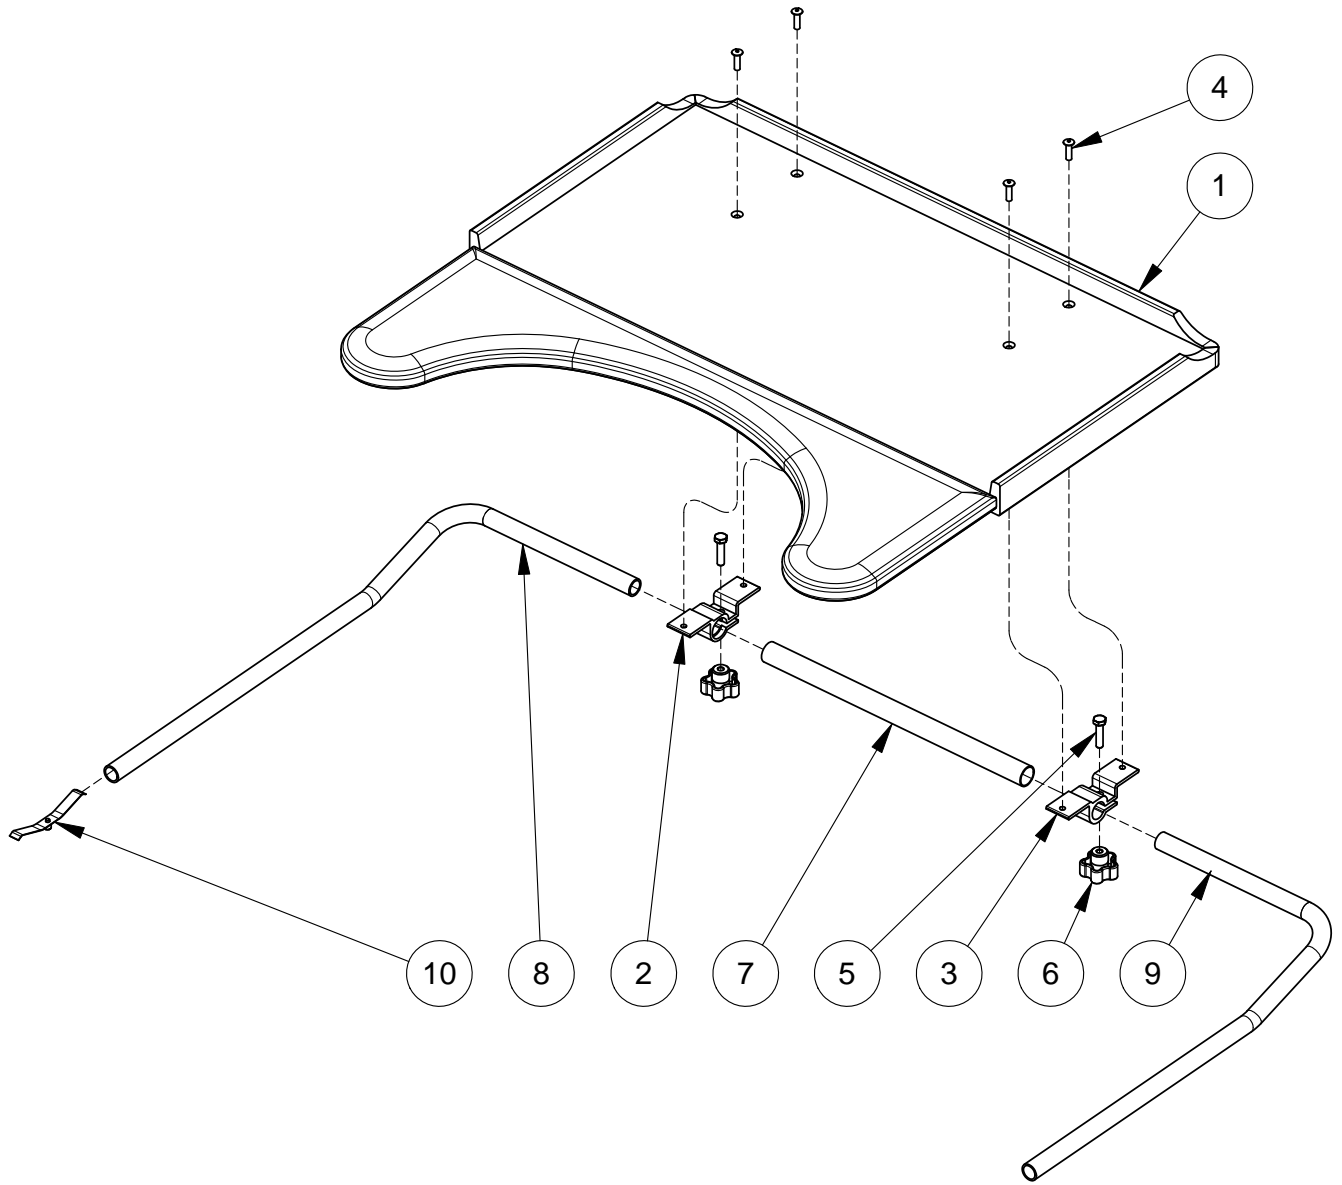

Bord

Denna ritning får ej kopieras eller överlätas utan tillstånd av Hantverksdesign & Rehab.prod. AB

Bord med polstring

Pos.	Art.nr.	Benämning	Inkl.
	12701-1	NACKSTÖD kpl, klädsel blå tyg	1-28
	12701-5	NACKSTÖD kpl, klädsel Dartex	1-28
	12701-7	NACKSTÖD kpl, klädsel svart tyg	1-28
	12702-1	NACKSTÖD / 1 sidostöd kpl, klädsel blå	1-33
	12702-2	NACKSTÖD / 2 sidostöd kpl, klädsel blå	1-33
	12702-7	NACKSTÖD / 1 sidostöd kpl, klädsel svart	1-33
	12702-6	NACKSTÖD / 2 sidostöd kpl, klädsel svart	1-33
	12703-5	NACKSTÖD / 1 sidostöd kpl, klädsel Dartex	1-33
	12704-5	NACKSTÖD / 2 sidostöd kpl, klädsel Dartex	1-33
1	47476	KLÄDSEL Nackstöd Blå tyg	
	44476	KLÄDSEL Nackstöd Dartex	
	47477	KLÄDSEL Nackstöd Svart tyg	
3	81194	SKRUV M6SF M6x16 FZB	
4	81522	MUTTER Låsmutter M6	
7	12780	HUVUDSTÖDSRÖR beslag	7-13
	12783	HUVUDSTÖDSRÖR typ 2	7-10
10	82137	TÄCKPROPP 12.5x7.5	
12	81216	SKRUV DIN 607 M8x55	
13	81523	MUTTER Låsmutter M8 FZB	
14	12790	STÄLLRÖR huvudstöd	14-24
21	12795-5	STÄLLRÖRSPROFIL typ2	21-24
24	82137	TÄCKPROPP 12.5x7.5	
25	81216	SKRUV DIN 607 M8x55	
26	81523	MUTTER Låsmutter M8 FZB	
27	12758-1	Fäste sidostöd sats, kpl sats med 2 st fästen	27 (2st), 28 (4st), 29 (4st), 30 (4st)
27	12758-5	Fäste sidostöd	Se Blad F5.1b
28	81335	BULT MVBF M6x12 FZB	
29	81602	Bricka	
30	81529	MUTTER DIN 986 M6 fz	
31		Sidostöd	Se Blad F5.1b