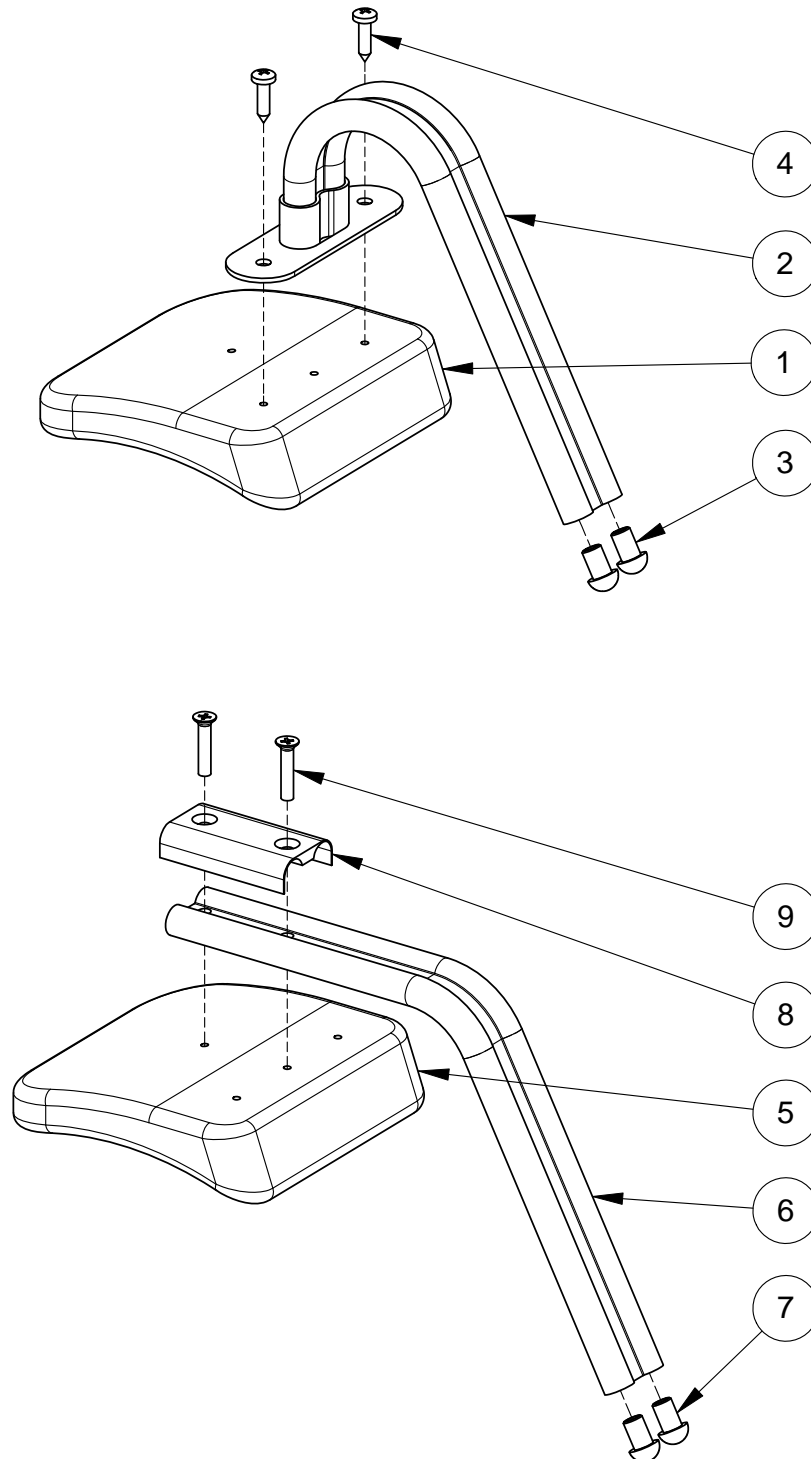

Bålstöd

Denna ritning får ej kopieras eller överlätas utan tillstånd av Hantverksdesign & Rehab.prod. AB